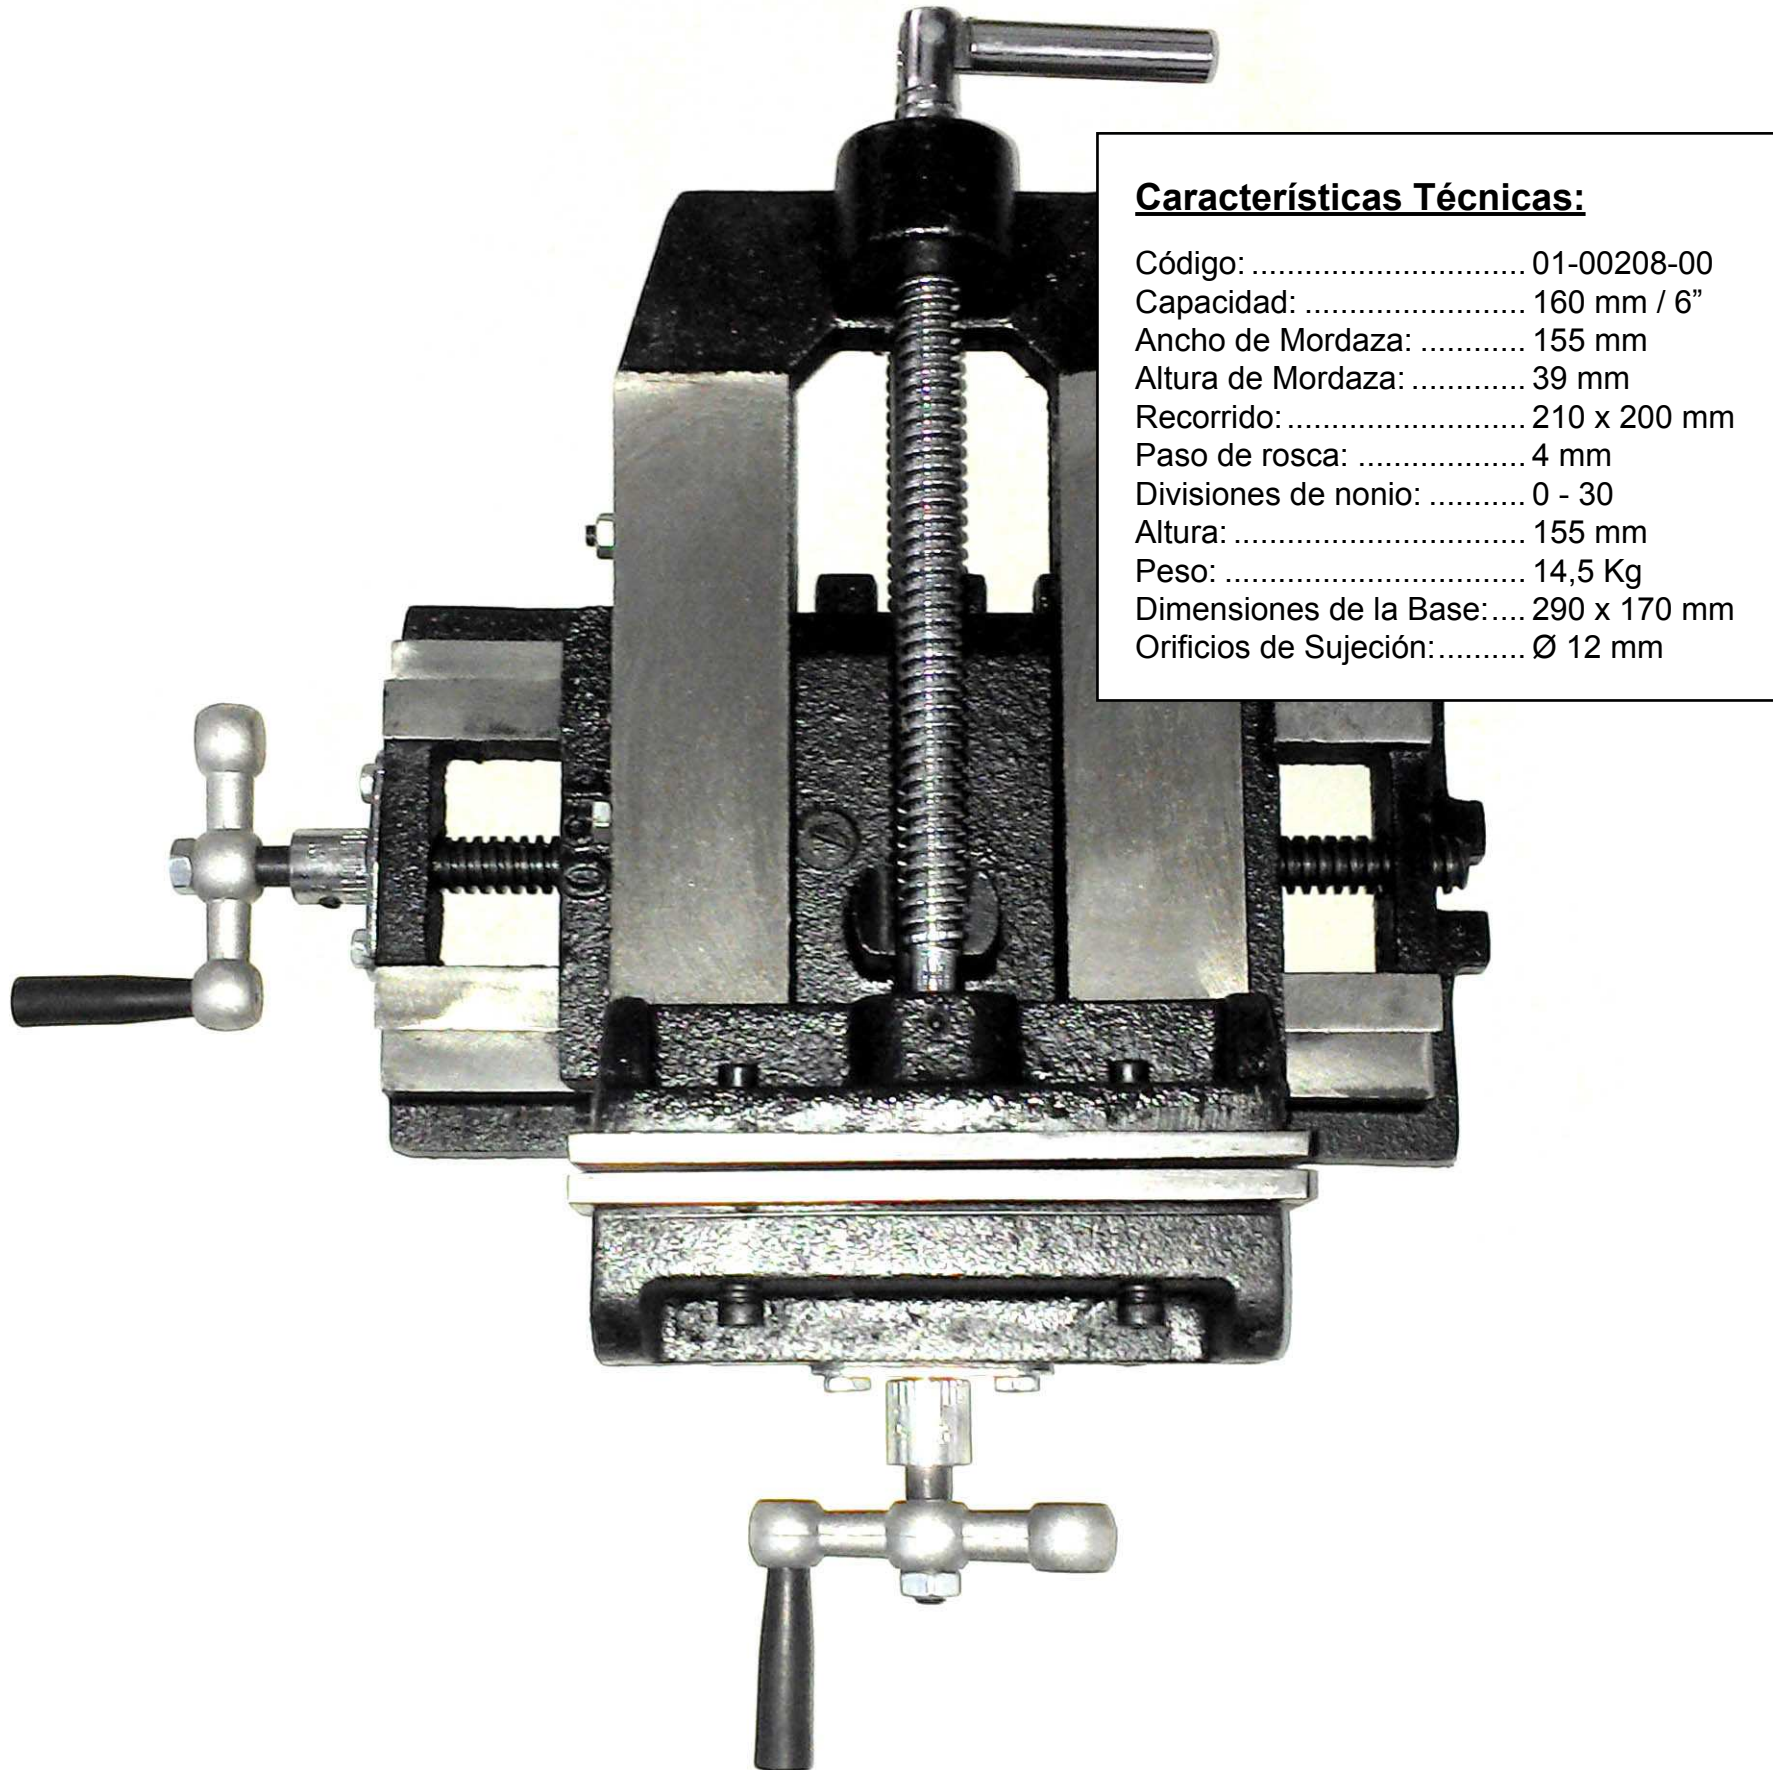

# Morsa en Cruz 6" BARBERO

# Dimensiones de la Base